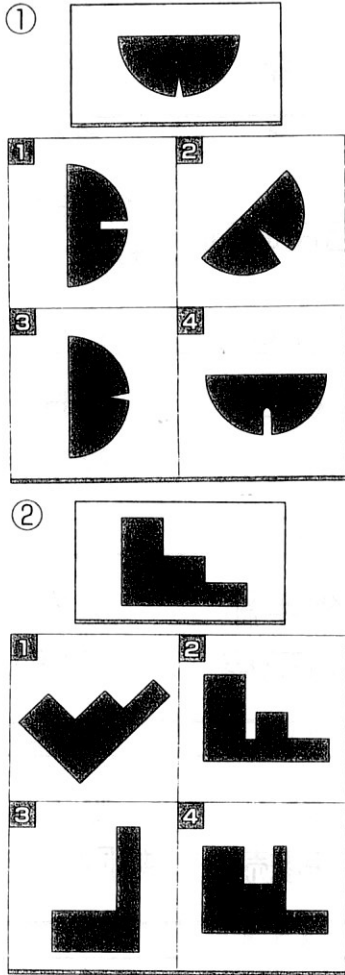

紫磨園在宅サービスセンターだより

平成18年3月号

同じ形を探そう

上の絵と同じ形のものを探しましょう

お散歩

気分で……

冬の寒さが厳しい季節、園の外にお散歩に出るのが億劫になります。そこで、

園の廊下を一往復すると一マスぬれる歩行マップを作りました。竹の塚の駅を出発して、浅草の駅に到着します。

歩いた距離分の色

ぬりをするので分かりやすく、「今日はこれぐらい歩けたわ。」とやる気がわいてきます。

リハビリの一環として始めましたが、歩行マップがどんどん出来上がっていくので、毎日皆さん張り切っておられます。

私が主役

です!

三月のひな祭りに向けて、お雛様とお内裏様の衣装ボードを作りました。

赤や青の小さな花をお花紙でたくさん作り、模造紙に貼り付けていきました。お雛様の華やかな衣装ができあがり、

気分はご自分がお雛様になったよう。「お内裏様は誰がいいかしら？」と皆さん衣装作りを楽しまれました。

① ② ③ ④
クイズの答え